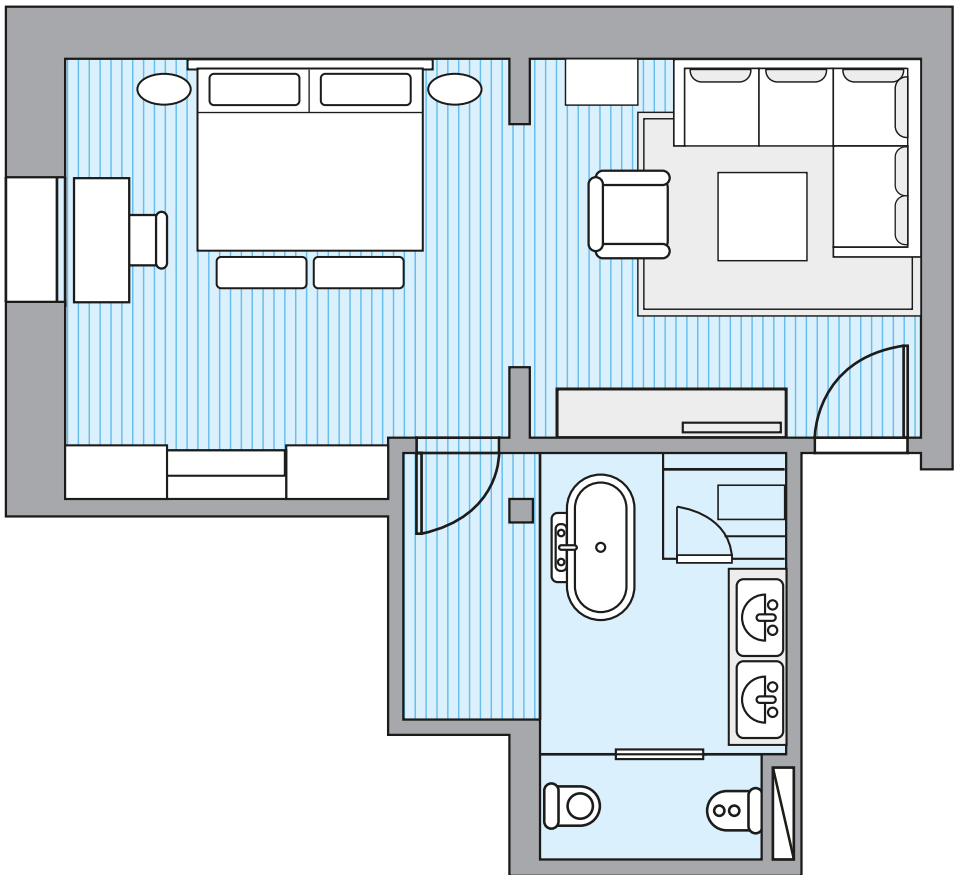

# ALGODON

MANSION

— BUENOS AIRES —

## IMPERIALE SUITE

65 m<sup>2</sup> (700 sq ft)