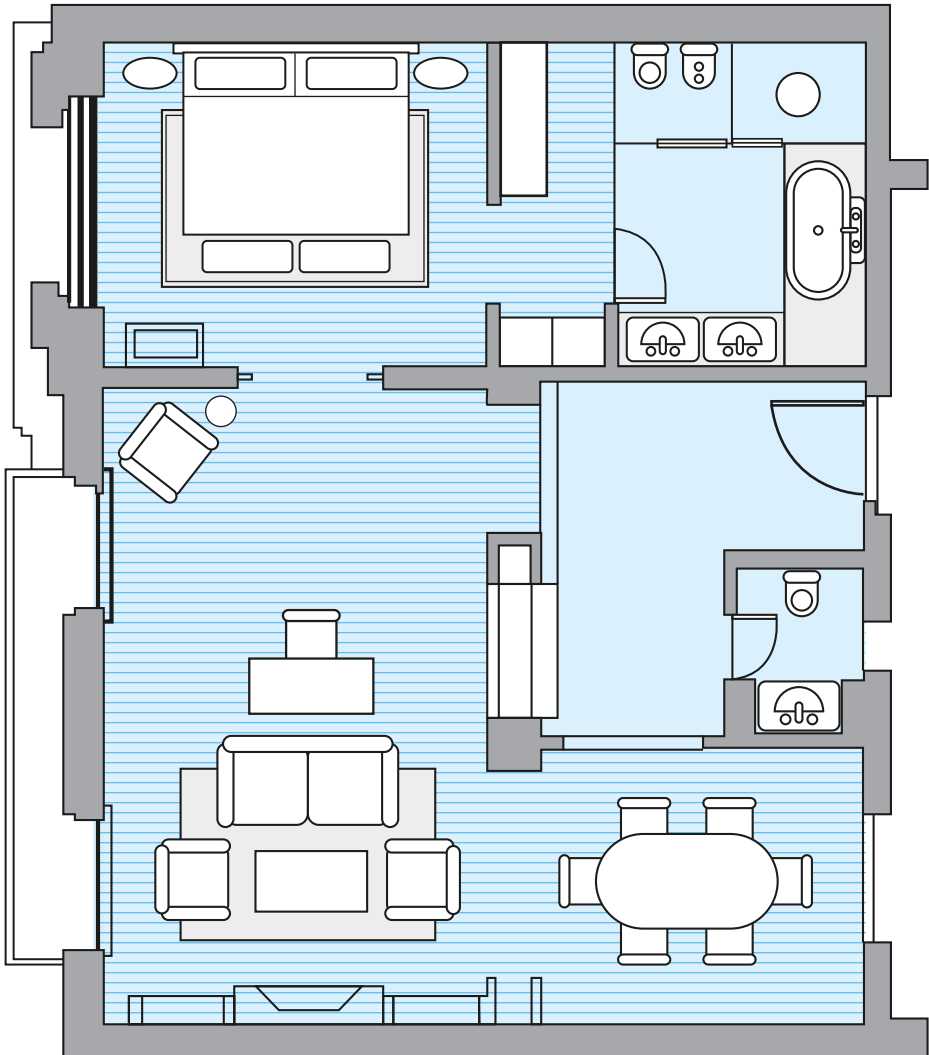

# ALGODON

MANSION

— BUENOS AIRES —

## ALGODON ROYALE SUITE

120 m2 (1300 sq ft)